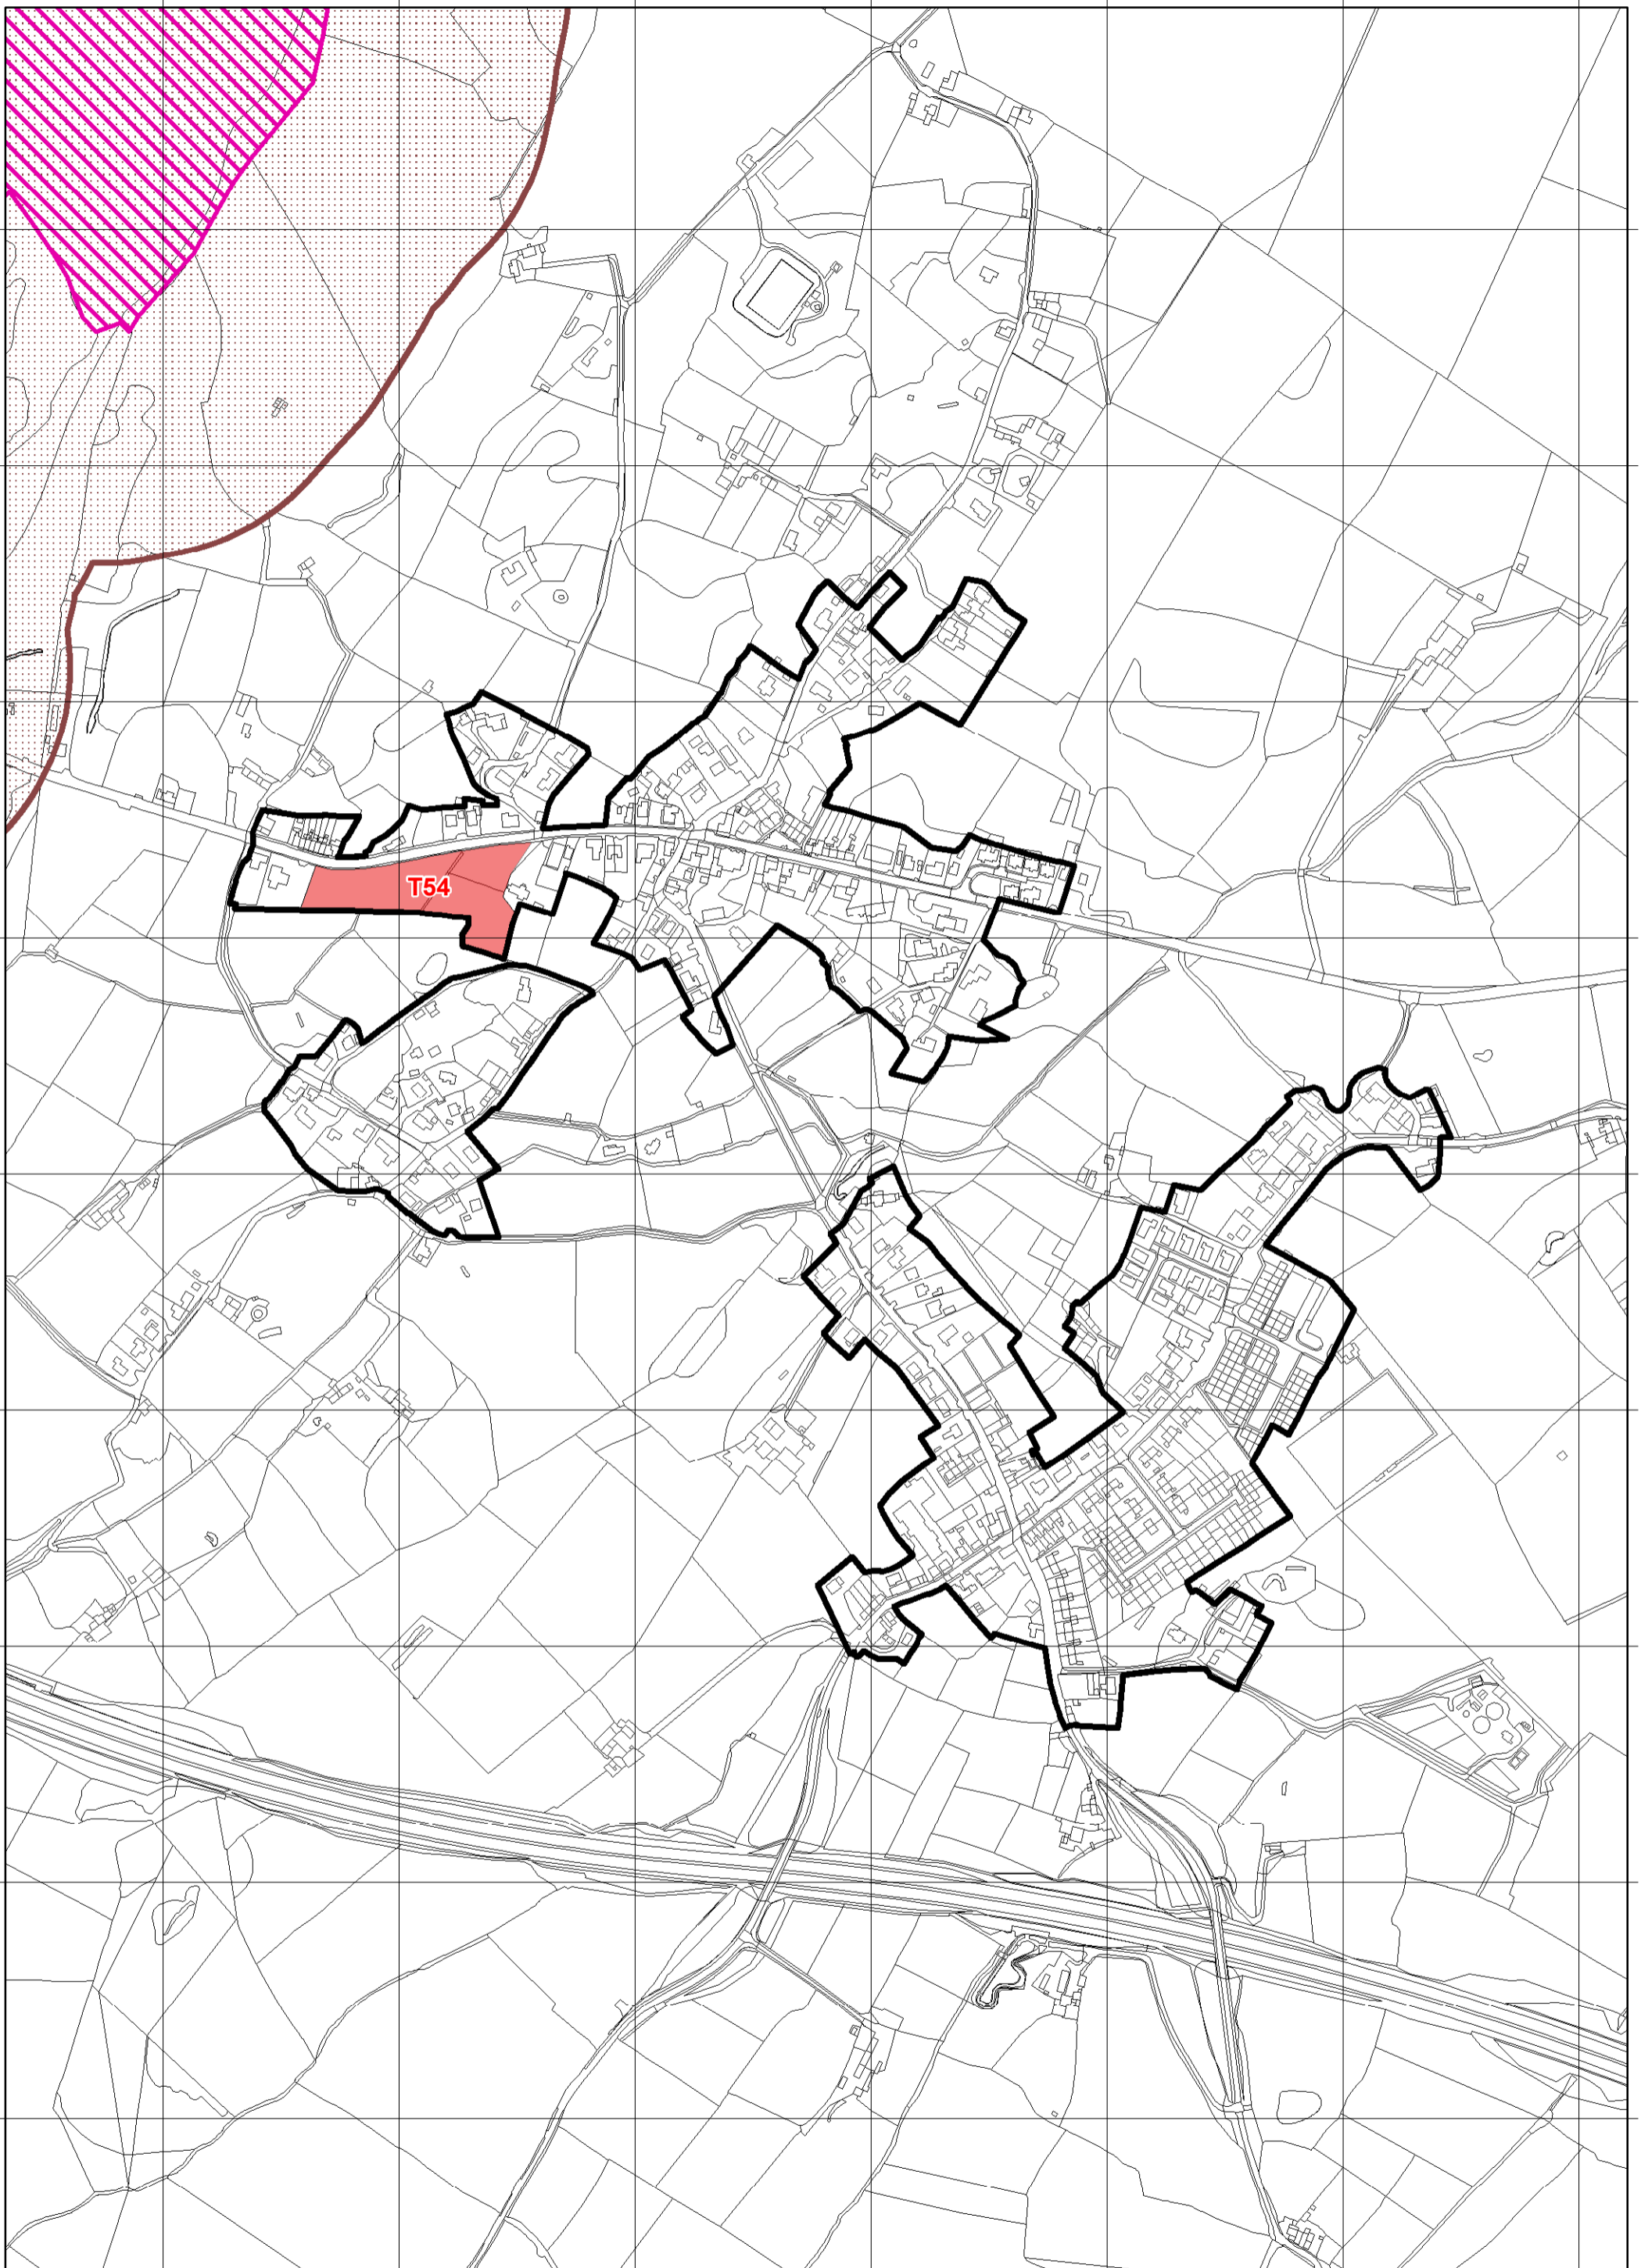

Atodiad 3

Appendix 3

Mapiau Mewnosod

Inset Maps

YNYS MÔN / ISLE OF ANGLESEY

Pentrefi Gwasanaeth / Service Villages

29. Gwalchmai,
30. Llannerch-y-medd,
31. Niwbwrch

Mapiau Mewnosod / Inset Maps

238400 238600 238800 239000 239200 239400 239600

376800
376600
376400
376200
376000
375800
375600
375400
375200

241600 241800 242000 242200 242400 242600 242800 243000 243200

366400

366200

366000

365800

365600