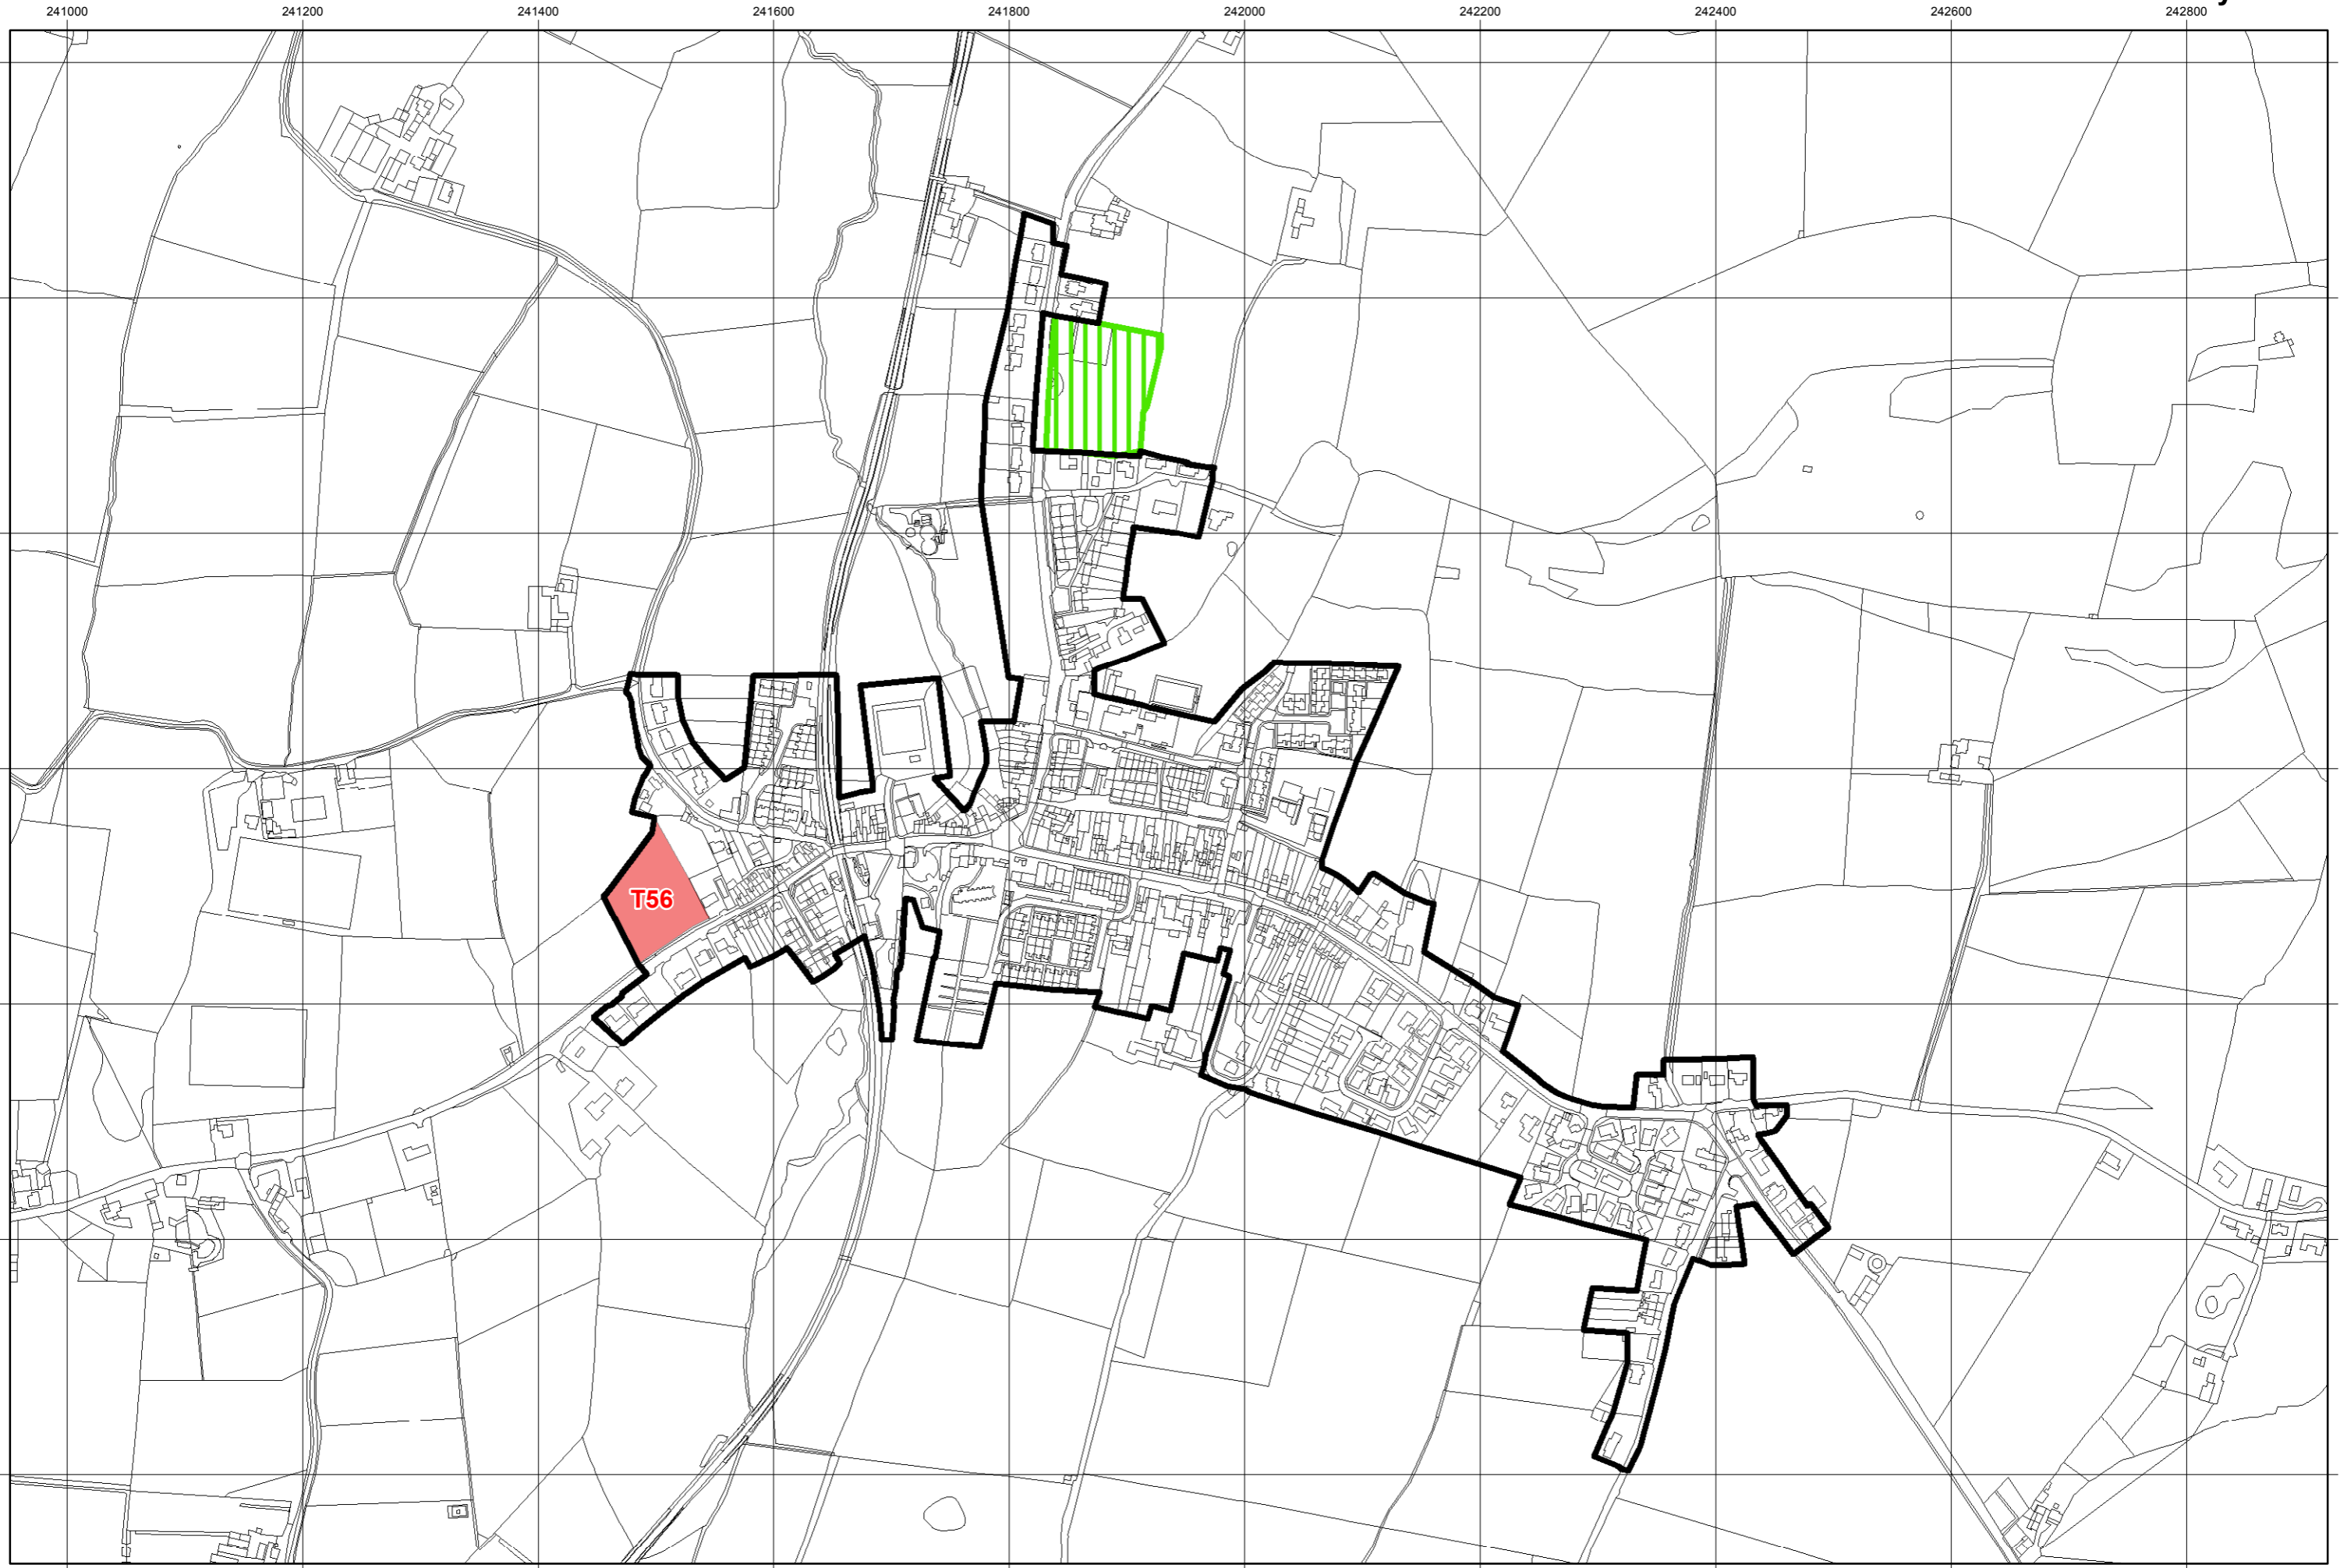

Atodiad 3

Appendix 3

Mapiau Mewnosod

Inset Maps

YNYS MÔN / ISLE OF ANGLESEY

Pentrefi Gwasanaeth / Service Villages

29. Gwalchmai,
30. Llannerch-y-medd,
31. Niwbwrch

Mapiau Mewnosod / Inset Maps

238400 238600 238800 239000 239200 239400 239600

376800
376600
376400
376200
376000
375800
375600
375400
375200

241600 241800 242000 242200 242400 242600 242800 243000 243200

366400

366200

366000

365800

365600